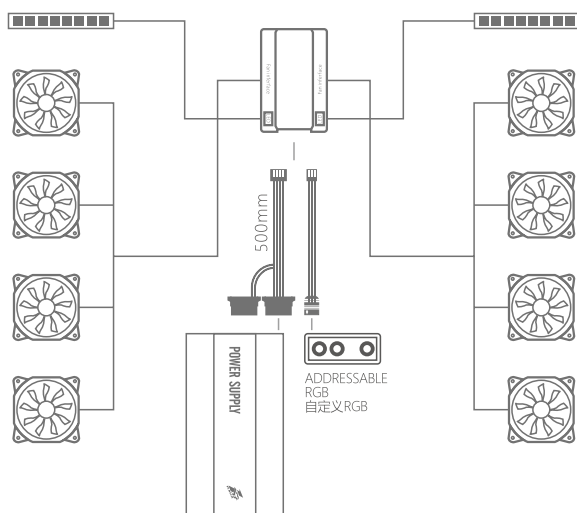

FIREBASE

1ST PLAYER
LED COOLING FAN
MANUAL/说明书

REMOTE CONTROL INSTRUCTIONS

遥控器控制说明

- CYCLE MODE
模式循环切换
- SPEED CONTROL
灯光速度加减
- MODE SELECTION
向前/后选择模式
- LOWER BRIGHTNESS
亮度减弱
- BRIGHTNESS ENHANCING
亮度增强
- SETTING
功能设置
- CONTROLLER IS PAIRED WITH HUB
(RGB COLOR MATCHING)
遥控器与接收器配对(RGB颜色配对)
- WHITE
静态白色
- RED
静态红色
- GREEN
静态绿色
- BLUE
静态蓝色

LED CONTROL

灯光控制模式切换

- MODE 1: REMOTE CONTROL / MODE 2: CUSTOM RGB / MODE 3: LED OFF
模式1: 遥控模式 / 模式2: 自定义RGB模式 / 模式3: 关闭灯光

FAN HUB/风扇集线接收器

WIRING DIAGRAM/接线图

FAN HUB/风扇集线接收器

HUB/集线器