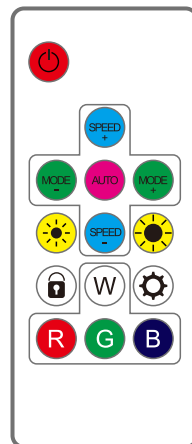

FIREBASE

1ST PLAYER
LED COOLING FAN
MANUAL/说明书

REMOTE CONTROL INSTRUCTIONS

遥控器控制说明

- CYCLE MODE
模式循环切换
- SPEED CONTROL
灯光速度加减
- MODE SELECTION
向前/后选择模式
- LOWER BRIGHTNESS
亮度减弱
- BRIGHTNESS ENHANCING
亮度增强
- SETTING
功能设置
- CONTROLLER IS PAIRED WITH HUB
(RGB COLOR MATCHING)
遥控器与接收器配对(RGB颜色配对)
- WHITE
静态白色
- RED
静态红色
- GREEN
静态绿色
- BLUE
静态蓝色

LED CONTROL

灯光控制模式切换

- MODE 1: REMOTE CONTROL / MODE 2: CUSTOM RGB / MODE 3: LED OFF
模式1: 遥控模式 / 模式2: 自定义RGB模式 / 模式3: 关闭灯光

FAN HUB/风扇集线接收器

WIRING DIAGRAM/接线图

FAN HUB/风扇集线接收器

HUB/集线器